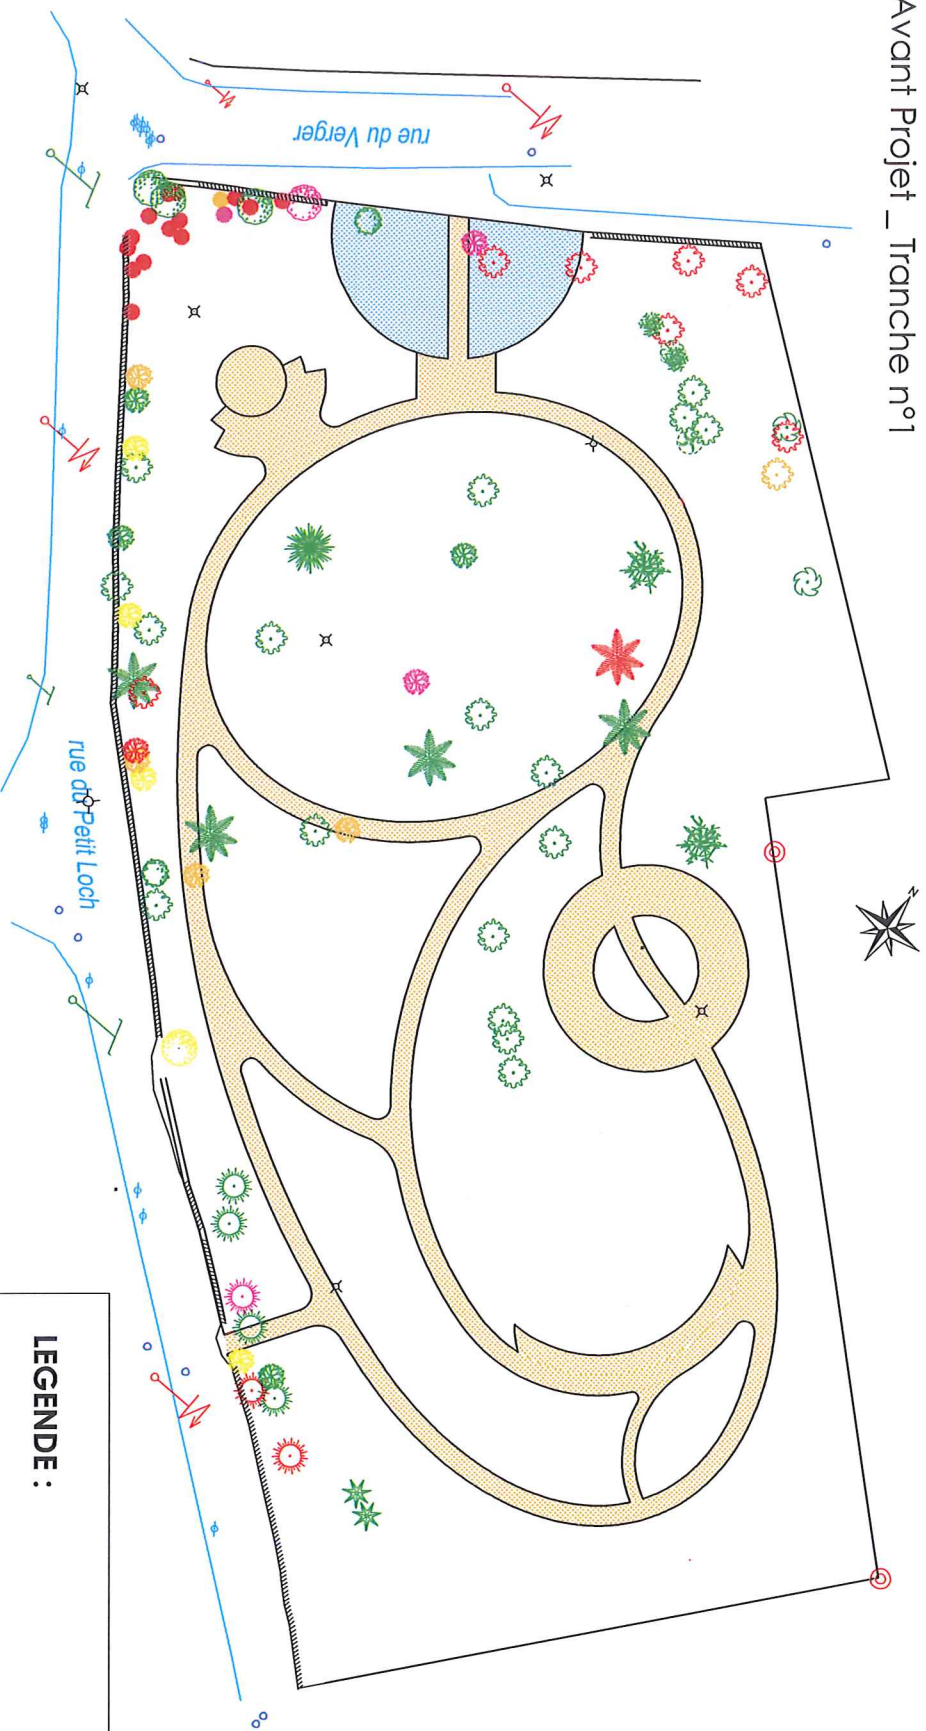

Ville d'Auray

Aménagement du parc J.Royère

Plan Avant Projet _ Tranche n°1

LEGENDE :

- Ailée piétonne
- Parvis provisoire (option)

Atelier COURCHINOUX

ARCHITECTE PAYSAGISTE
CONCEPTEUR D'ESPACES

17 rue du Canal - 56 120 JOSSELIN